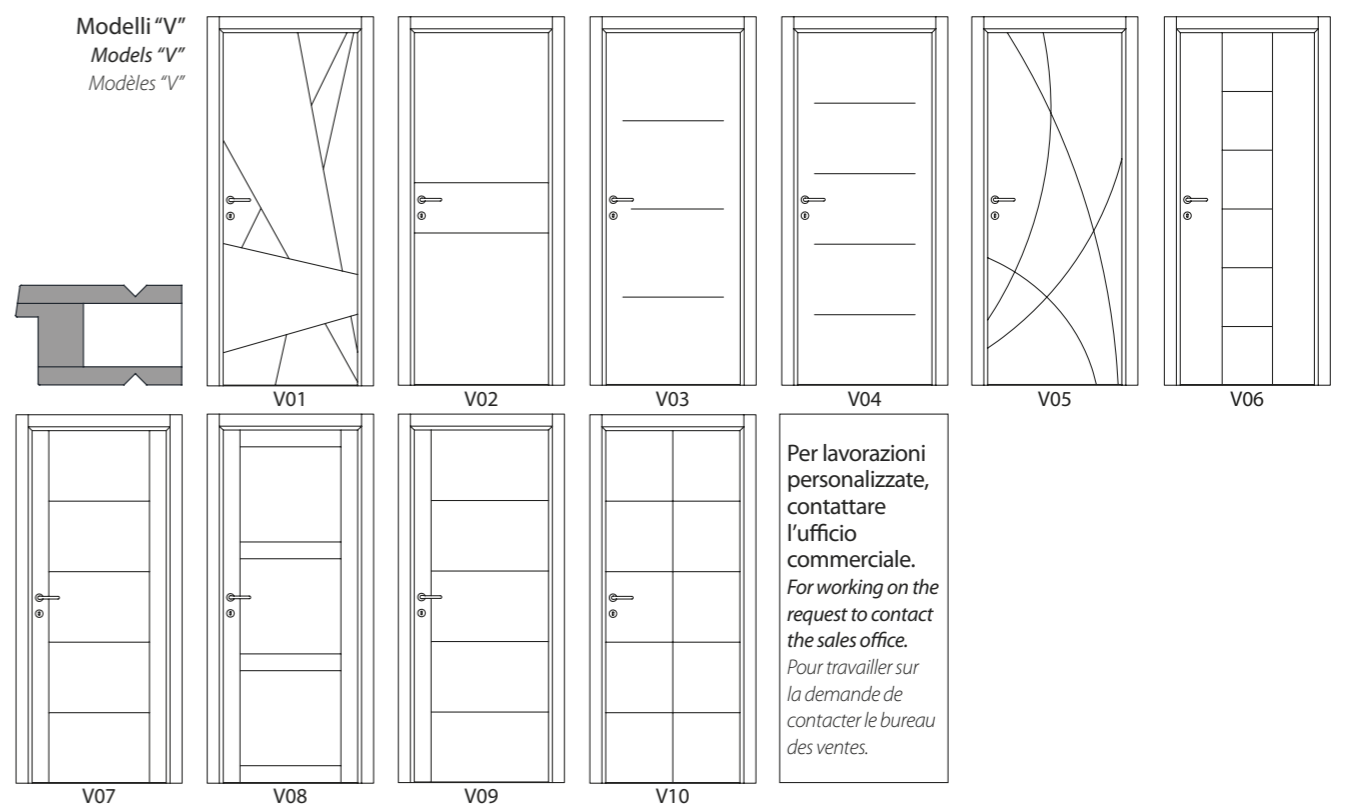

Serie LIN

Imbotte - Raggio 10  
Radius 10 - Door jamb  
Intrados - Rayon 10

Imbotte - New Style  
New Style - Door jamb  
Intrados - New Style

Serie LIN V

Imbotte - Raggio 10  
Radius 10 - Door jamb  
Intrados - Rayon 10